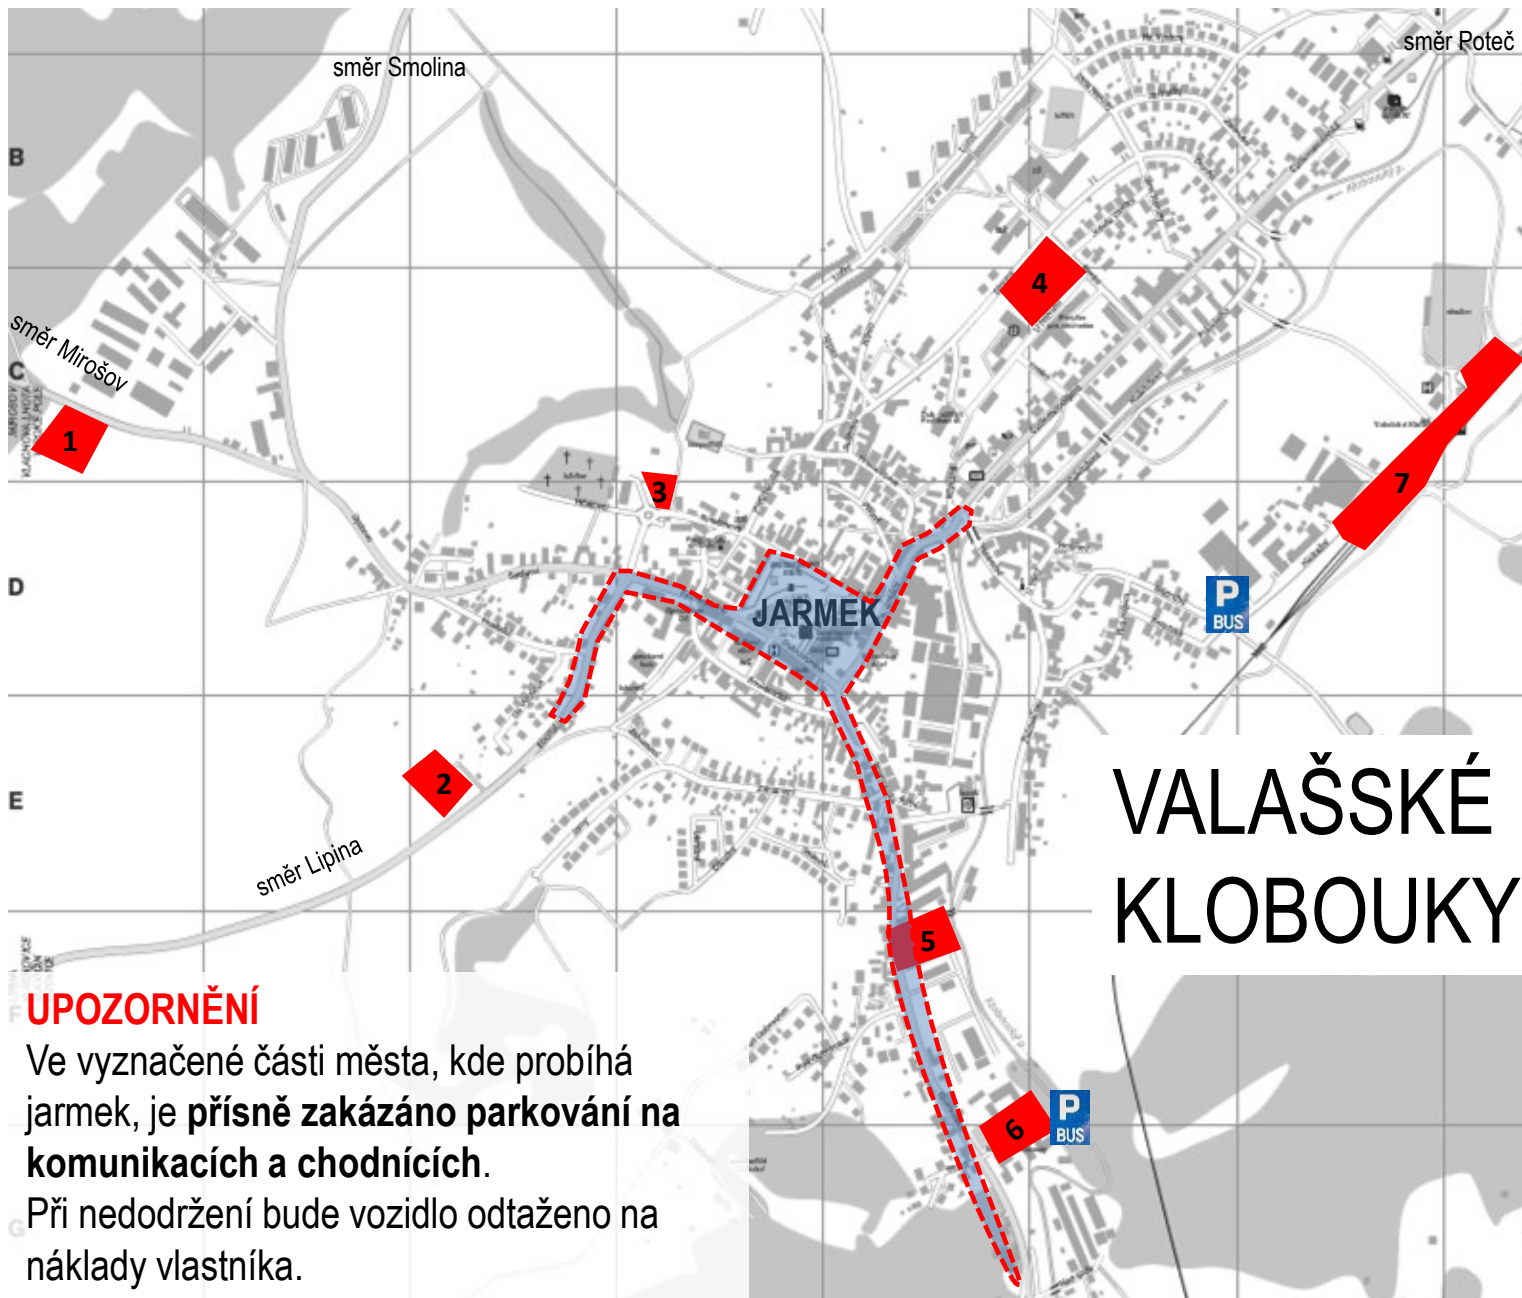

ODSTAVNÁ PARKOVIŠTĚ PŘI VALAŠSKÉM MIKULÁŠSKÉM JARMEKU

OSOBNÍ AUTOMOBILY
Využijte, prosím, tato odstavná parkoviště. Parkoviště č. 1-4 budou přístupná jen v případě, že bude zamrznuo a bez sněhové pokrývky.

1. Pod Belitem
2. U Lipiny
3. U hřbitova
4. Nad penzionem
5. Areál VK služeb
6. SOU Valašské Klobouky
7. Nádraží ČD

AUTOBUSY

Parkujte na parkovišti č. 6, nebo pod nádražím ČD.

Cena parkovného: 100 Kč

Na parkoviště vás navede pořadatelská služba. V případě dotazů nás kontaktujte na tel. 605 310 557. Přejeme hezký jarmek!

UPOZORNĚNÍ

Ve vyznačené části města, kde probíhá jarmek, je **přísně zakázáno parkování na komunikacích a chodnících.**

Při nedodržení bude vozidlo odtaženo na náklady vlastníka.

VALAŠSKÉ KLOBOUKY

směr Brumov- Bylnice